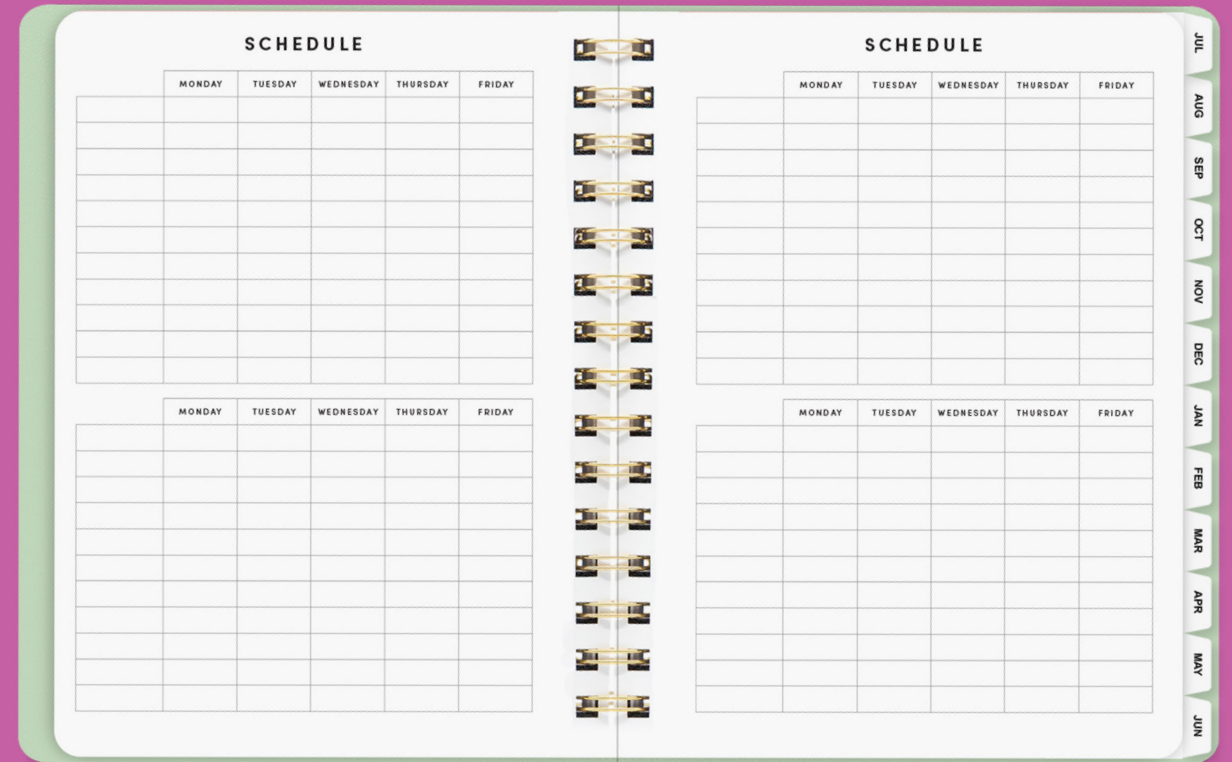

Black
80924
Min 5
$3.75

Blush
80925
Min 5
$3.75

Raspberry
80928
Min 5
$3.75